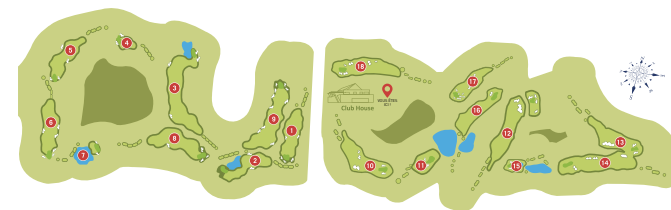

Plan du parcours

| REPERES | SSS | | SLOPE | |
|---------|-------|-----------|-------|-----------|
| | DAMES | MESSIEURS | DAMES | MESSIEURS |
| Noires | 0,0 | 76,4 | 0 | 140 |
| Blanc | 0,0 | 72,8 | 0 | 129 |
| Jaune | 76,1 | 70,1 | 137 | 125 |
| Bleu | 76,1 | 67,6 | 130 | 120 |
| Rouge | 70,3 | 65,3 | 120 | 115 |